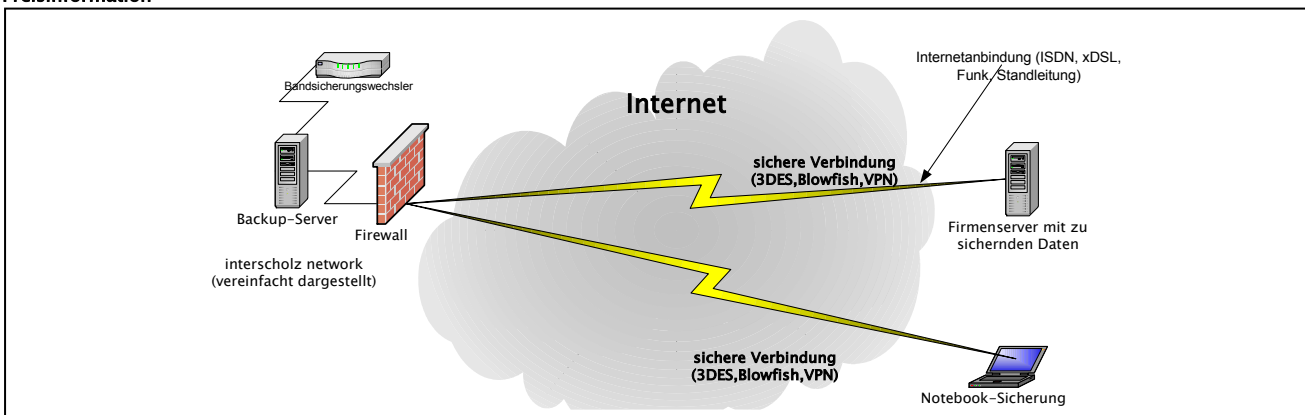

Preisinformation

Einrichtungspreis, incl. Bereitstellung Zugangsdate, Festplattenplatz und einer Clientsoftware mit Lizenz	95,00 Euro
Monatlicher Preis für 1GB Festplattenplatz für Backup, inkl. 10 GB Traffic	50,00 Euro
Monatlicher Preis für 2GB Festplattenplatz für Backup, inkl. 20 GB Traffic	75,00 Euro
jede weitere 250MB Backup-Platz	12,50 Euro
je weiteres GB IP-Volumen	5,00 Euro

Alle Preise verstehen sich netto zuzüglich gesetzlicher Mehrwertsteuer. Im Preis sind keine Zugangstarife beinhaltet. Hierdurch können – je nach genutzter Einwahltechnik und genutztem Provider – zusätzliche Kosten entstehen.